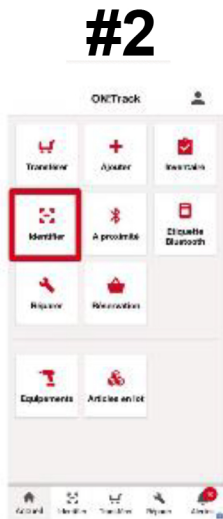

# HILTI ON!TRACK POUR IDENTIFIER UN NUMÉRO DE SÉRIE VIA NFC

**#1**  Téléchargez **Hilti ON!Track 3**  
 Google Play 

Cliquez sur  
« Identifier »

identifiant : serienumero1@gmail.com  
mot de passe : Serie1234

Cliquez sur  
« Toucher »

... tenez votre téléphone près de la zone NFC (généralement la plaque d'identification de l'outil ou une zone dédiée sur l'outil, la batterie ou le chargeur)

...pour voir les détails du produit