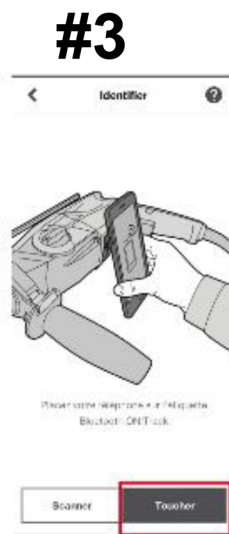

# HILTI ON!TRACK POUR IDENTIFIER UN NUMÉRO DE SÉRIE VIA NFC

**#1**  Téléchargez **Hilti ON!Track 3**  
 Google Play 

Cliquez sur  
« Identifier »

identifiant : serienumero1@gmail.com  
mot de passe : Serie1234

Cliquez sur  
« Toucher »

... tenez votre téléphone près de la zone NFC (généralement la plaque d'identification de l'outil ou une zone dédiée sur l'outil, la batterie ou le chargeur)

...pour voir les détails du produit