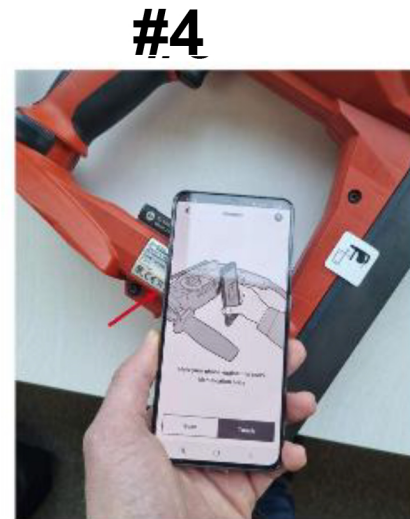

# HILTI ON!TRACK POUR IDENTIFIER UN NUMÉRO DE SÉRIE VIA NFC

**#1**  Téléchargez **Hilti ON!Track 3**  
 Google Play 

Cliquez sur  
« Identifier »

identifiant : serienumero1@gmail.com  
mot de passe : Serie1234

Cliquez sur  
« Toucher »

... tenez votre téléphone près de la zone NFC (généralement la plaque d'identification de l'outil ou une zone dédiée sur l'outil, la batterie ou le chargeur)

...pour voir les détails du produit