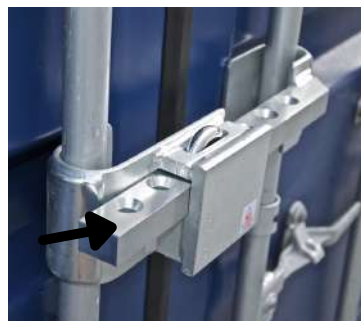

### Cadenas conteneur :

La serrure CTS est galvanisée.  
Etriers de maintien des barres de fermeture en acier trempé  
Anses adaptables de 230 mm à 380 mm  
Le système est déplaçable  
Livré avec serrure Assa Abloy PL358 -  
Protoc 2 clés par serrure + certificat unique