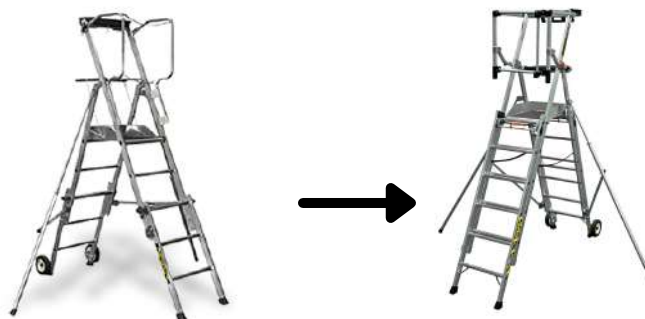

- accès plus facile et plus confortable
- -300 g sur les PIRL jusqu'à 4 marches
- simplification des systèmes de verouillage

2 marches   3 marches   4 marches   5 marches   6 marches   7 marches

Ces références ne sont plus actives (PO003643 / PO003644 / PO003646 / PO003648 / PO003650 / PO003652)

(PO118317/ PO118318 / PO118319 / PO118320 / PO118321 / PO118322)

Changement de modèles des PIRL PL SCOP 3/5, 4/7, 6/9 marches > Masterscop 3/5, 4/7, 6/9 marches