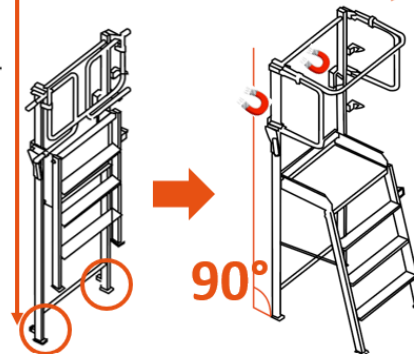

PROCESS

POSTES ÉMETTEUR-
RÉCEPTEUR
POUR OPÉRATEUR AU SOL
/ POUR GRUTIER

Disponibles à l'**ACHAT**
et à la **LOCATION**

Retrouvez dans ce document
les références produits et les
procédures d'ouverture de
fréquence

New!

DISTRIBUTEUR CONNECTÉ

Découvrez notre nouveau service en
partenariat avec Logiprox

Réduction de
vos
consommables

Gain de temps

Garantie d'une
disponibilité
permanente

Optimisation de
vos
approvisionnements

PIRL ENTREBANCHE AIMANTÉE B07/B20

Rapport d'essai Duarib :
PIRL conforme pour une utilisation sur peau acier B07
et peau inox B20 ✓

ref : **PO02032**
rappel utilisation :

Pour une efficacité maximale des
aimants, veuillez vérifier avant
utilisation que l'outil soit aligné
verticalement à la paroi en **mettant en
appui les taquets**

New!

NOUVEAUX PRODUITS

ACCROCHE GANT
ref : **EP100565**

HUILEUR À BANCHE MANCHE
TÉLESCOPIQUE NANOVIB
ref : **OUI23877**

LISSEUSE DE JOINTS 20CM
LONGUE PORTÉE 1,85M
NANOVIB
ref : **OUI23879**

we
life

BRACELET INTELLIGENT
CANARIA
Prévention des coups
de chaleur
ref : **EP123973**
par lot de 10 unités

CO-DÉVELOPPEMENT

**Nos anciens
flash**
C'EST PAR ICI