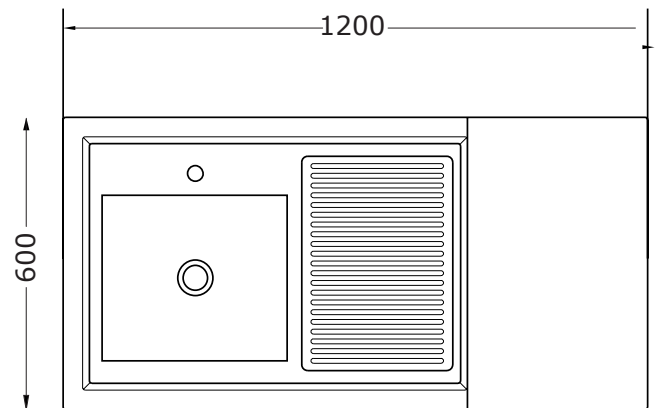

### DIMENSIONS : H x L x P (mm)

Référence	Couleur	Produit	Nombre / Palette	Emballage	Poids Brut
RE-KI-114/1	Blanc	920x1200x600	1	1105x1205x630	91 Kg
RE-KI-114/1	Blanc	920x1200x600	2	1105x1285x1220	183 Kg

### CHAUFFE-EAU INSTANTANÉ 5 LITRES (EL-CE-008):

- Chauffe-eau sous pression : 0.6 MPa
- Chauffe-eau cuve inox à installer sous évier
- Montage **tête en bas**, vidange par le bas
- Contenance de 5 litres
- Puissance nominale de 2.0 kW
- Volume d'eau maximum recommandé : 5 litres/minute
- Classe électrique : I
- Classe IP : IP24

### ÉVIER INOX + ÉGOUTTOIR SANS PLAQUE ÉLECTRIQUE :

- Cuve à gauche avec égouttoir et emplacement pour plaque de cuisson.
- Perçage pour robinetterie : Ø 32 mm
- Bords tombants de 30 mm
- Angles soudés
- Cadre en bois pour fixation
- Isolation phonique sous l'évier
- Coloris : inox
- Dimensions (HxLxP) mm : 150 x 1200 x 600 mm
- Poids net : 14 kg