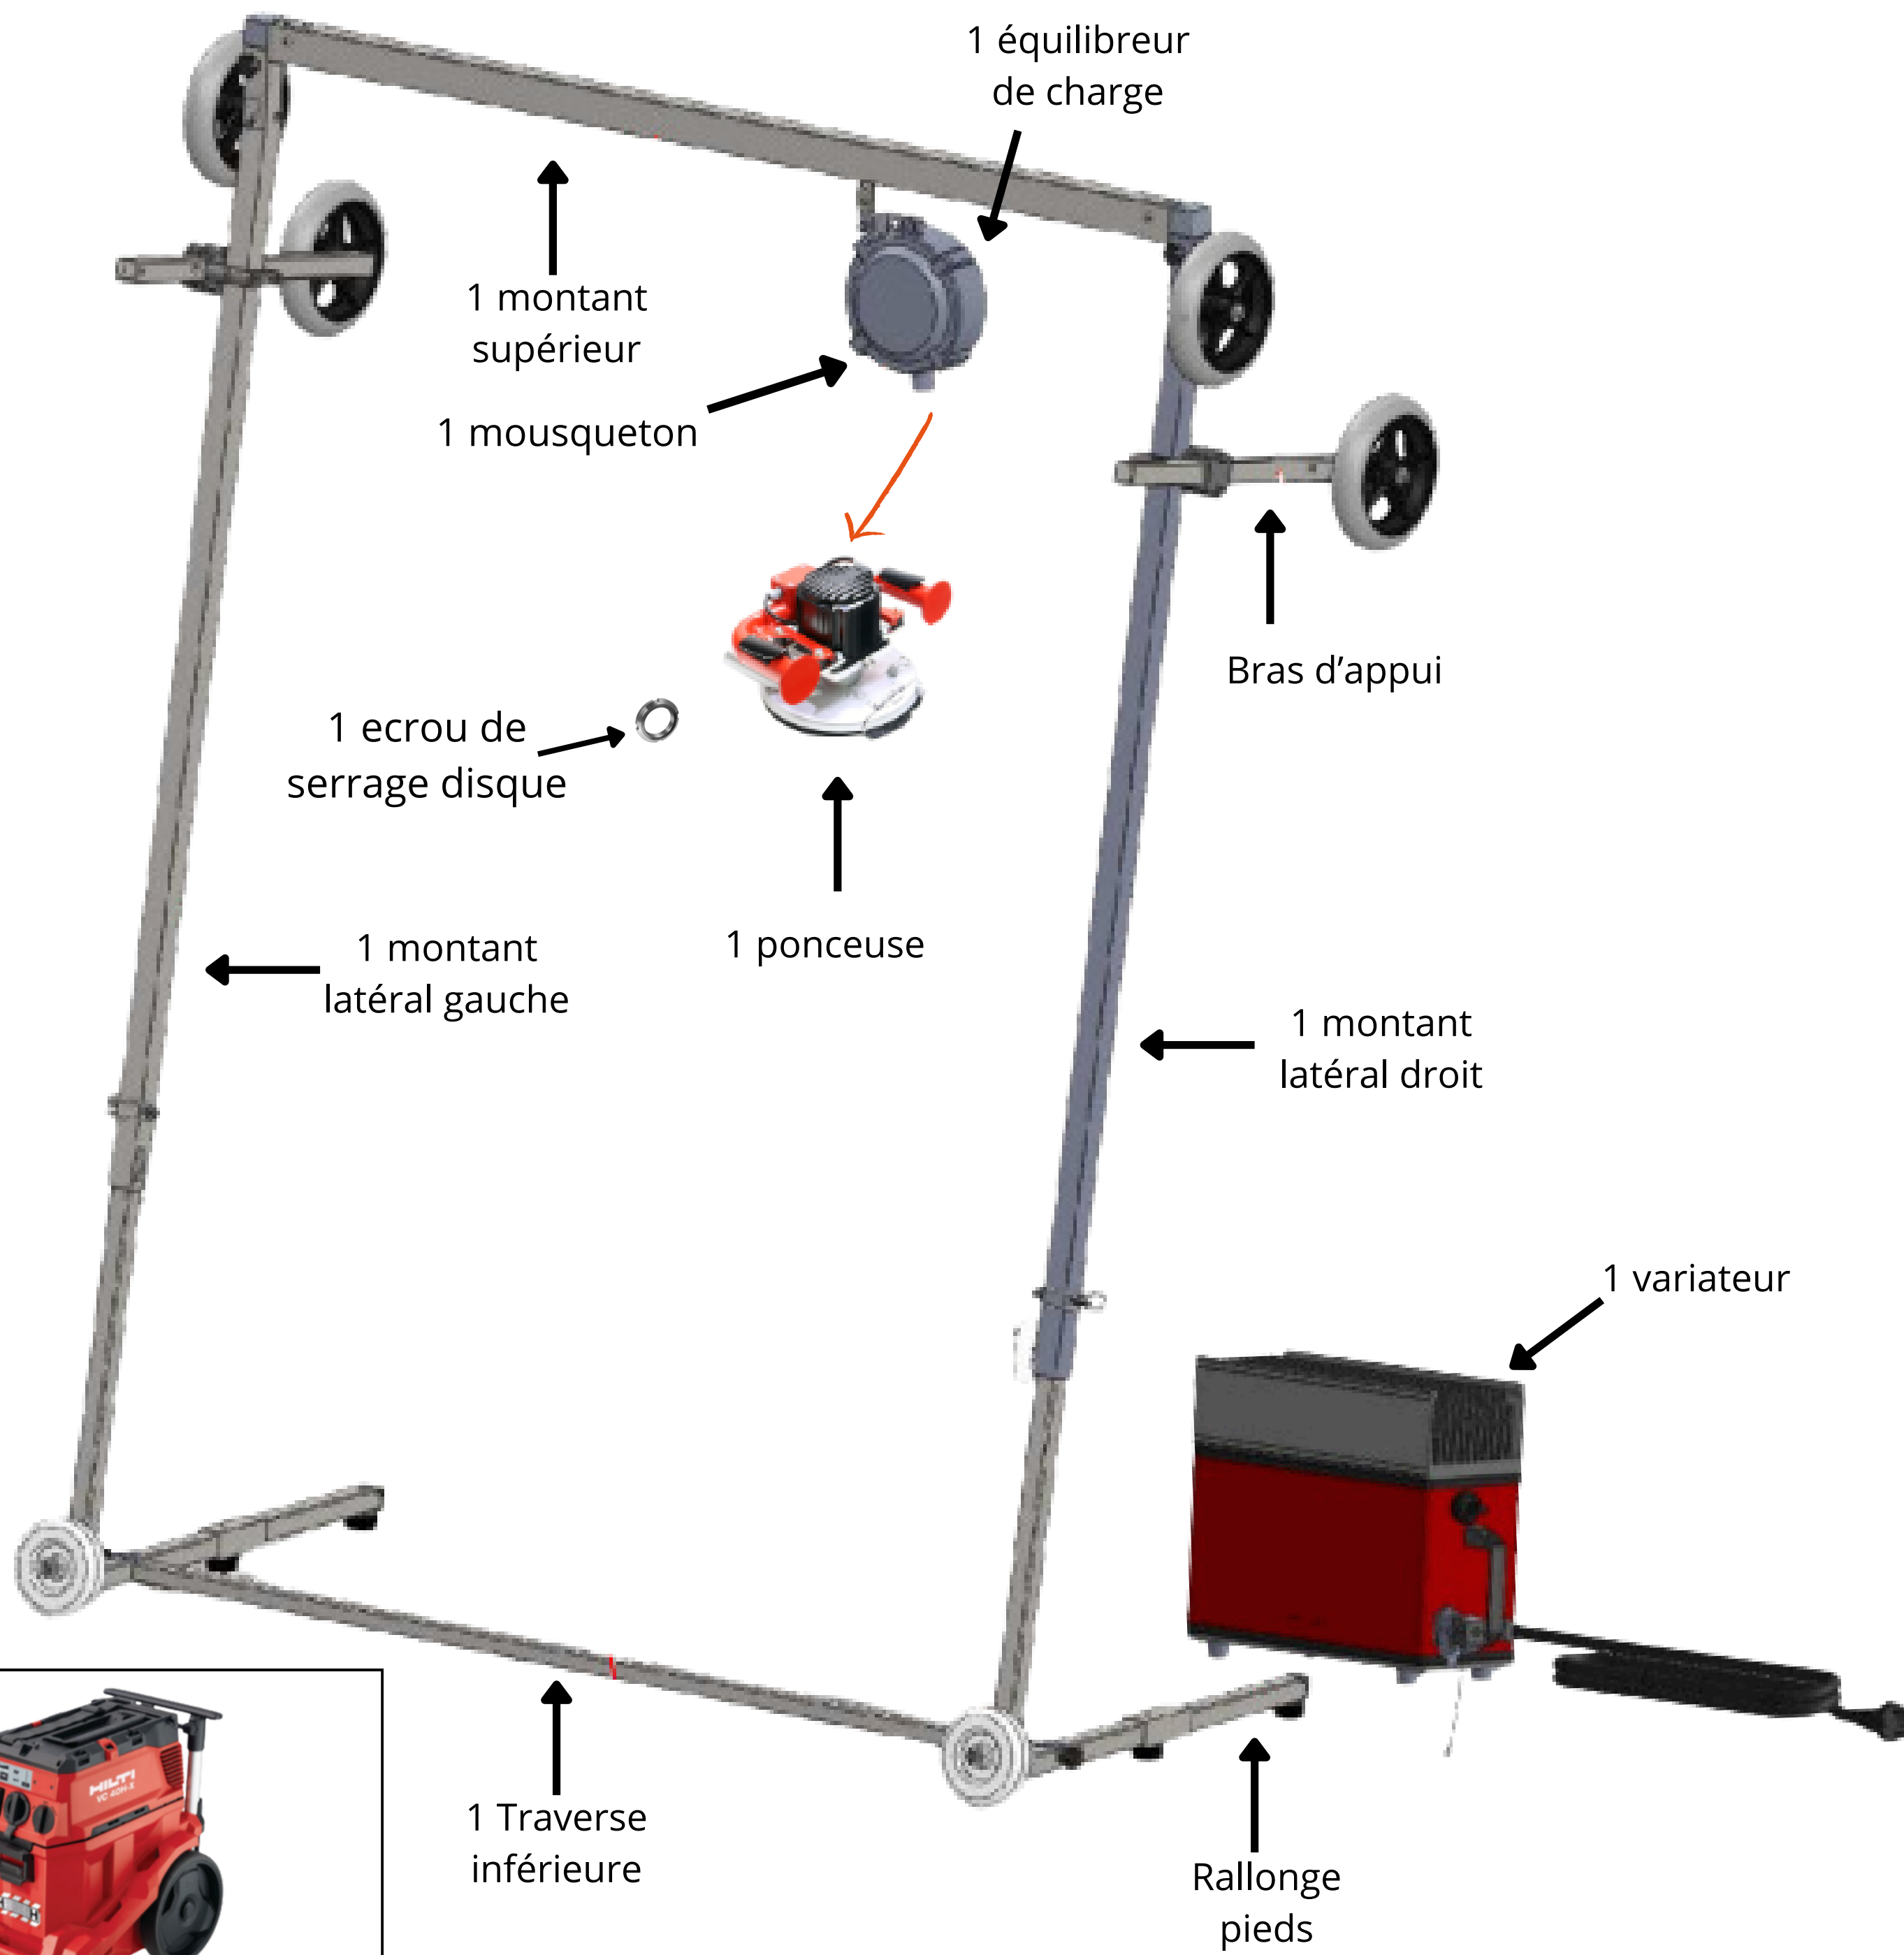

 **PORTIQUE**
0 gravité
ponçage

Vue d'ensemble

PORTIQUE à gravité ponçage

Vue détaillée

1 aspirateur classe H

1 sac, 1 filtre &
1 flexible

1 clé de réglage de
l'équilibreur

Taille 13