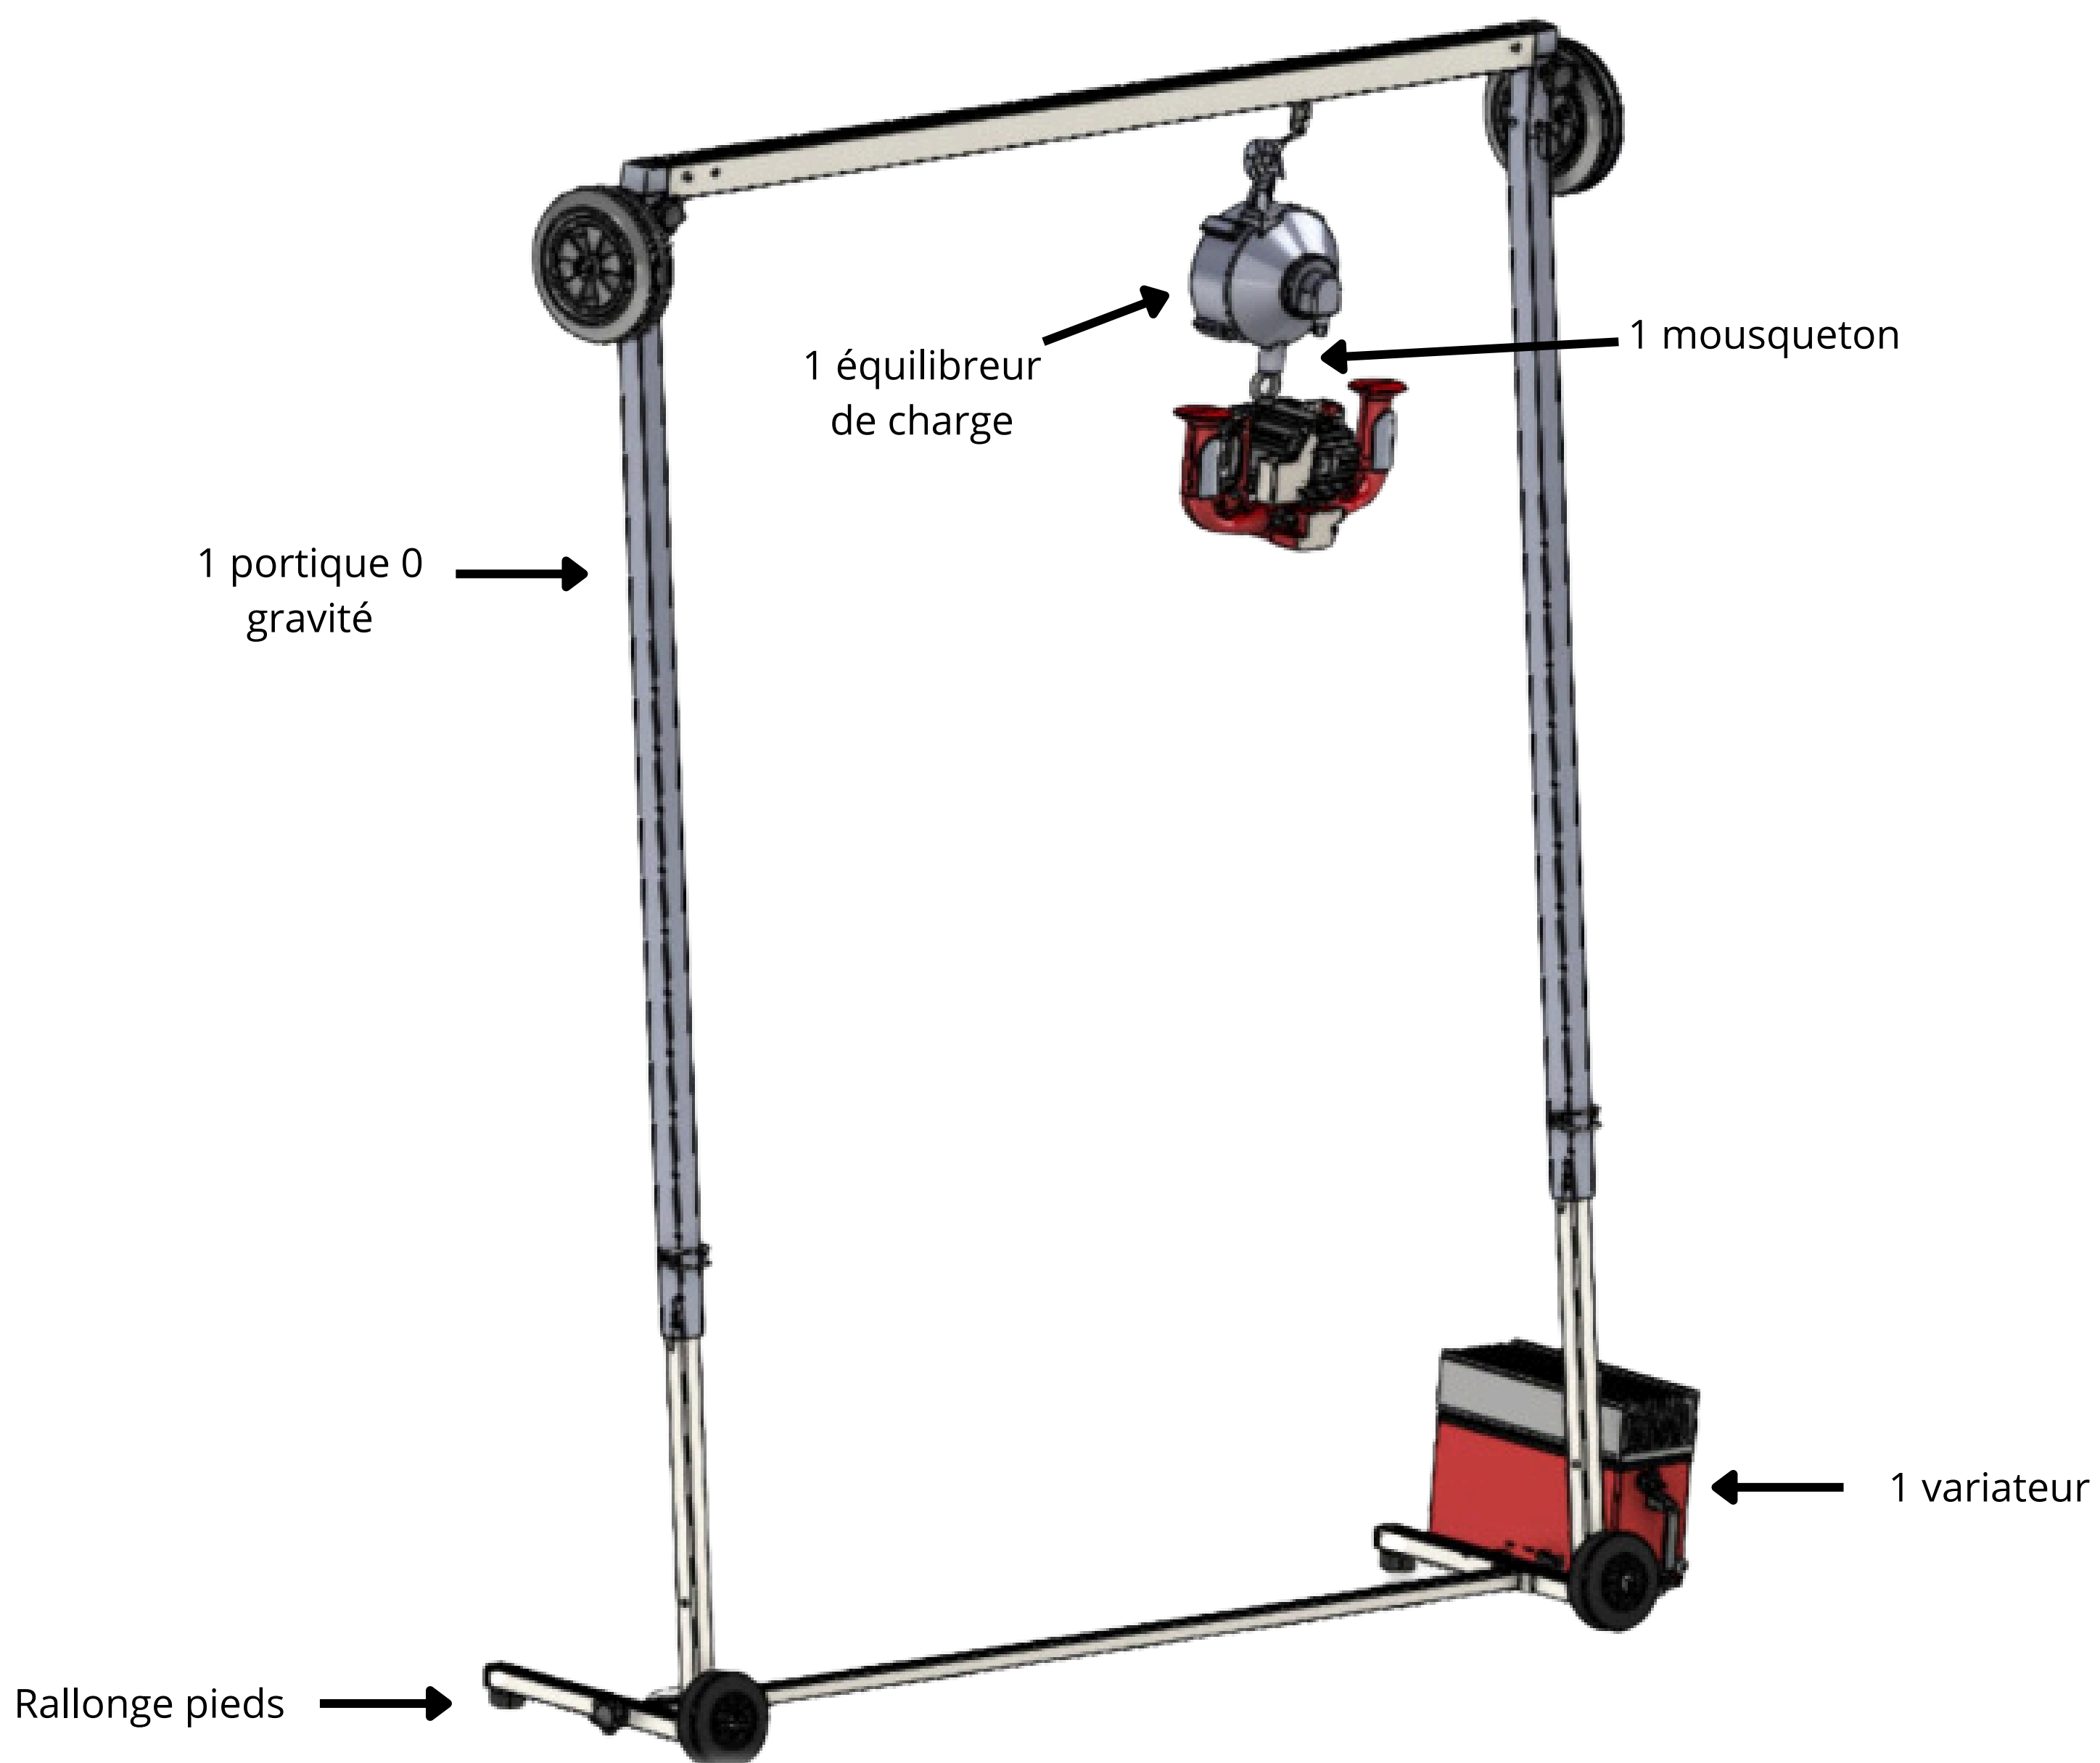

 **PORTIQUE**
0 gravité
ponçage

Vue d'ensemble

PORTIQUE à gravité ponçage

Vue détaillée

1 aspirateur classe H

1 sac, 1 filtre &
1 flexible

1 clé de réglage de
l'équilibreur

Taille 13