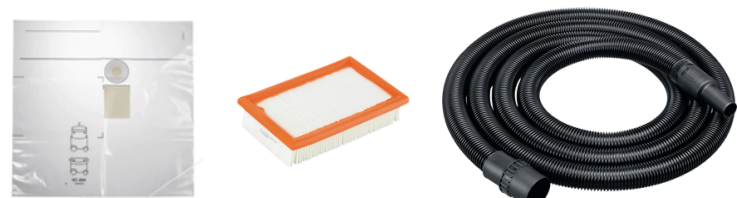

 **PORTIQUE**
0 gravité
ponçage

Vue d'ensemble

PORTIQUE à gravité ponçage

Vue détaillée

1 aspirateur classe H

1 sac, 1 filtre &
1 flexible

1 clé de réglage de
l'équilibreur

Taille 13