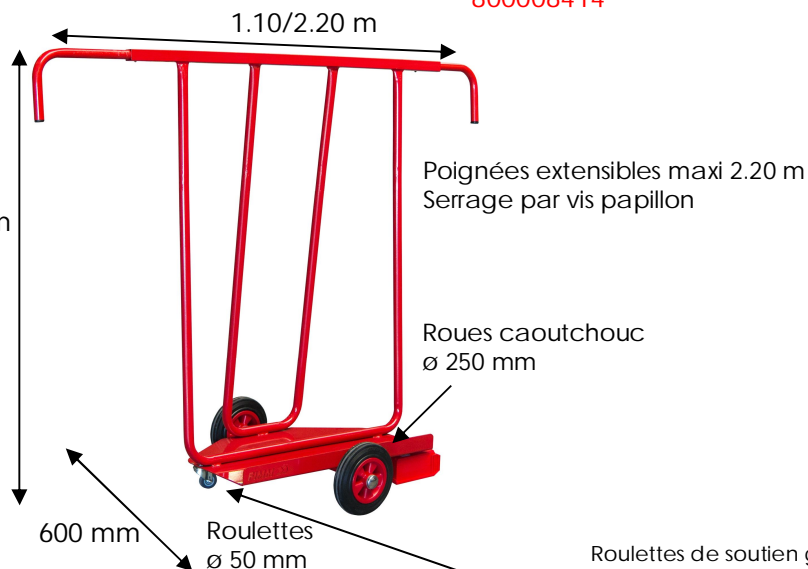

CHARIOTS PORTE PANNEAUX 400 KG

Références 800008414/8415

Disponible sous 48 h
Garantie 5 ans

Chariots destinés à la manutention de panneaux (bois, placo, verre, tôle).

Poignées télescopiques orientables bloquées par vis papillon, maxi 2 m.

Bavette d'appui, équipée d'une réglette d'arrêt 800 x 217 mm.

Roues à bandage caoutchouc Ø 250 mm ou pour les chantiers extérieurs roues pneumatiques Ø 400 mm. Existe en roue Ø 400 mm increvable.

Chariots livrés montés, prêts à l'emploi.

Autres modèles disponibles

80500758

800000071

Caractéristiques techniques

800008414

800008415

Modèle 800008415 existe en roues
increvables option 812007337

Références	Bandage*	Ø roues	Ø roulettes	Bavette	Surface d'appui	Poignées extensibles	Poids
800008414	CC	250	50	700 x 217	800 x 217 x 1116	Mini 1100	19
800008415	PN	400	125			Maxi 2200	21.5