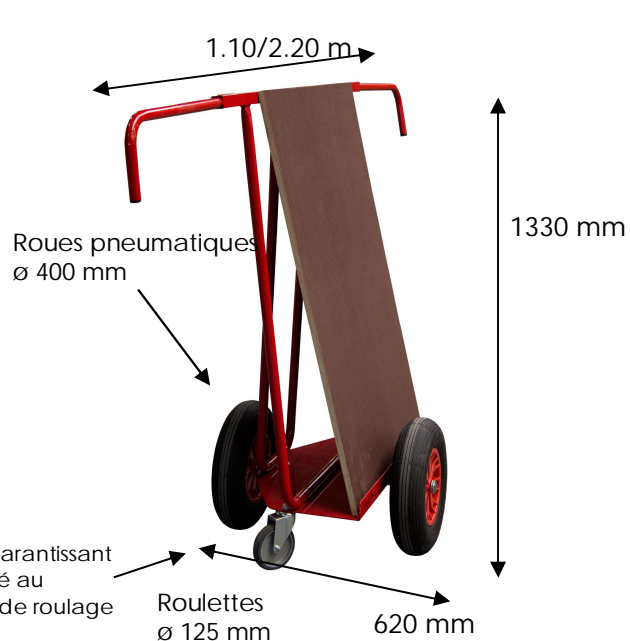

CHARIOTS PORTE PANNEAUX 400 KG

Références 800008414/8415

Disponible sous 48 h
Garantie 5 ans

Chariots destinés à la manutention de panneaux (bois, placo, verre, tôle).

Poignées télescopiques orientables bloquées par vis papillon, maxi 2 m.

Bavette d'appui, équipée d'une réglette d'arrêt 800 x 217 mm.

Roues à bandage caoutchouc Ø 250 mm ou pour les chantiers extérieurs roues pneumatiques Ø 400 mm. Existe en roue Ø 400 mm increvable.

Chariots livrés montés, prêts à l'emploi.

Autres modèles disponibles

80500758

800000071

Caractéristiques techniques

800008414

800008415

Modèle 800008415 existe en roues
increvables option 812007337

Références	Bandage*	Ø roues	Ø roulettes	Bavette	Surface d'appui	Poignées extensibles	Poids
800008414	CC	250	50	700 x 217	800 x 217 x 1116	Mini 1100	19
800008415	PN	400	125			Maxi 2200	21.5